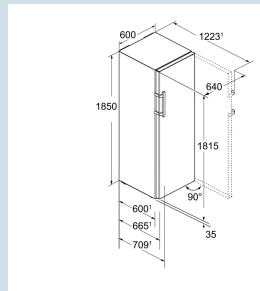

BlackSteel / BlackSteel  
Edelstaal met SmartSteel  
Edelstaal  
372 l  
373 l  
E  
133 kWh  
0,364  
€ 53,-  
80  
36 dB(A)  
C  
SN-T

**Afmetingen**

Hoogte	185 cm
Breedte	60 cm
Diepte (incl. wandafstand)	66,5 cm
Diepte bij 90° geopende deur	123 cm
Breedte bij 90° geopende deur	64 cm
Tussenbouwbaar	Ja
Plaatsbaar tegen muur	Ja
Netto gewicht / Bruto gewicht	79 kg / 84,6 kg
Hoogte verpakking	1927 mm
Breedte verpakking	615 mm
Diepte verpakking	751 mm